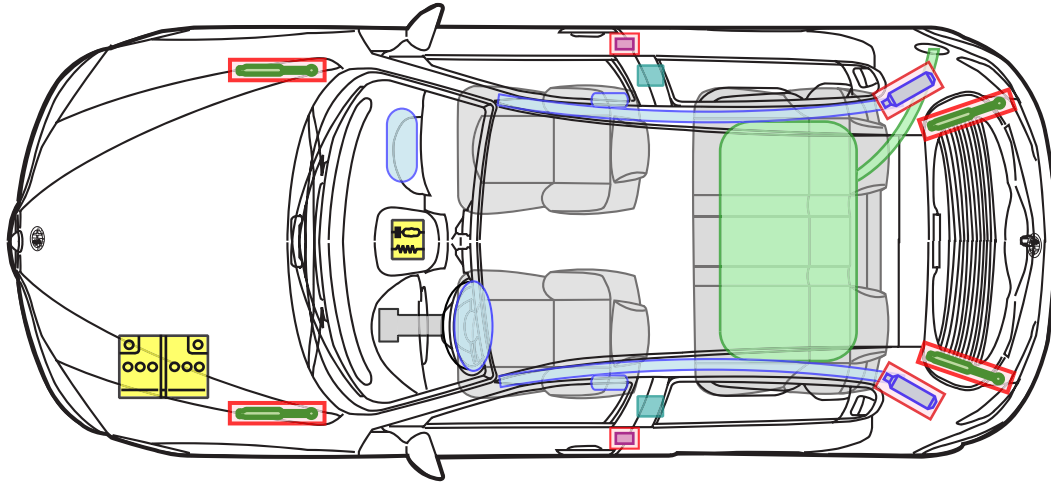

ALFA ROMEO 147

Legende

Airbag

Karosserie-
verstärkung

Airbag
Steuergerät

Gas-
generator

Batterie

Gurt-
straffer

Gasdruck-
dämpfer

Kraftstoff-
tank