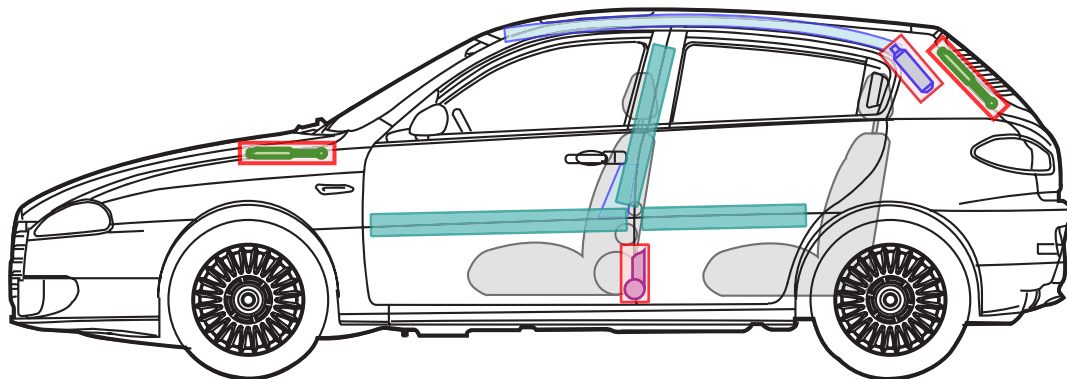

ALFA ROMEO 147

Legende

Airbag

Karosserie-
verstärkung

Airbag
Steuergerät

Gas-
generator

Batterie

Gurt-
straffer

Gasdruck-
dämpfer

Kraftstoff-
tank