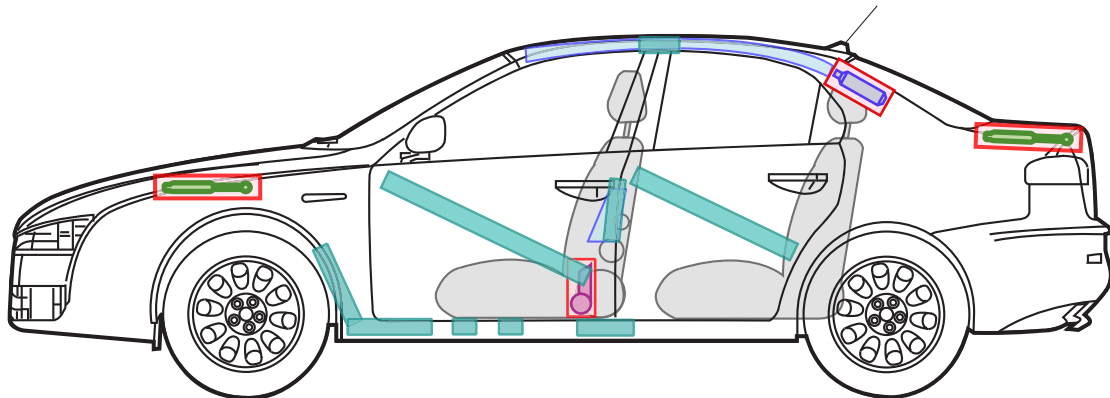

ALFA ROMEO 159

Legende

Airbag

Karosserie-
verstärkung

Airbag
Steuergerät

Gas-
generator

Batterie

Gurt-
straffer

Gasdruck-
dämpfer

Kraftstoff-
tank