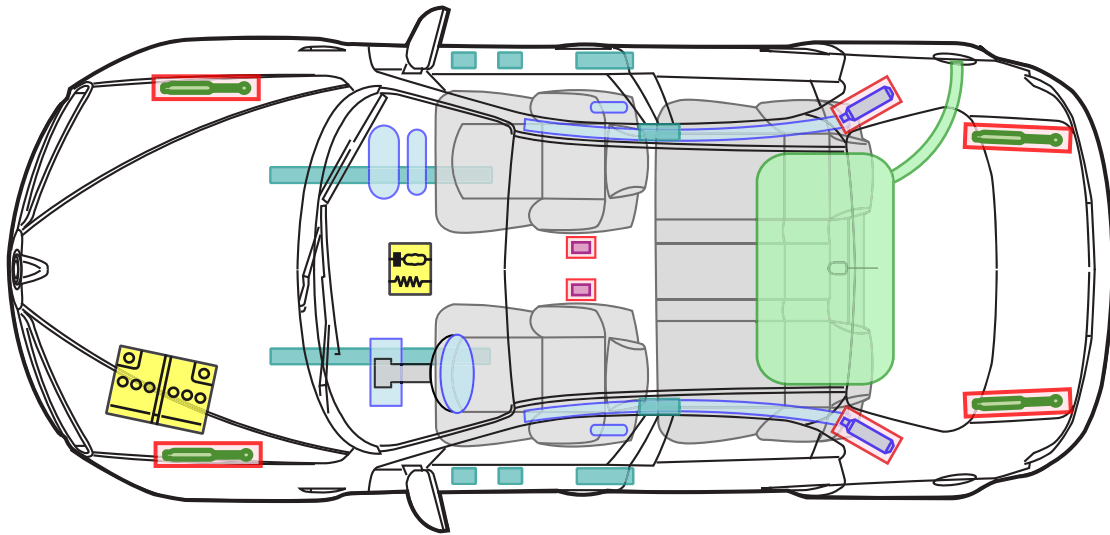

ALFA ROMEO 159

Legende

Airbag

Karosserie-
verstärkung

Airbag
Steuergerät

Gas-
generator

Batterie

Gurt-
straffer

Gasdruck-
dämpfer

Kraftstoff-
tank