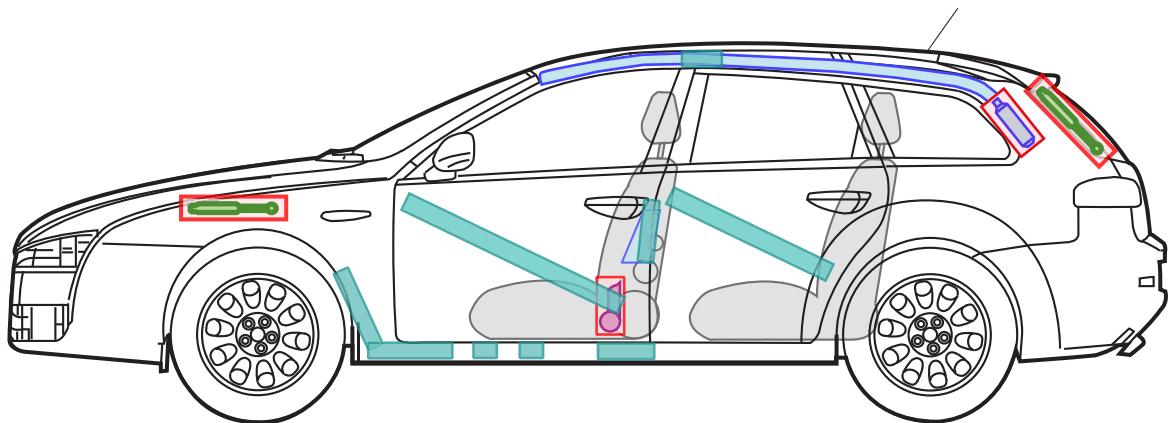

ALFA ROMEO 159 SPORTWAGON

Legende

Airbag

Karosserie-
verstärkung

Airbag
Steuergerät

Gas-
generator

Batterie

Gurt-
straffer

Gasdruck-
dämpfer

Kraftstoff-
tank