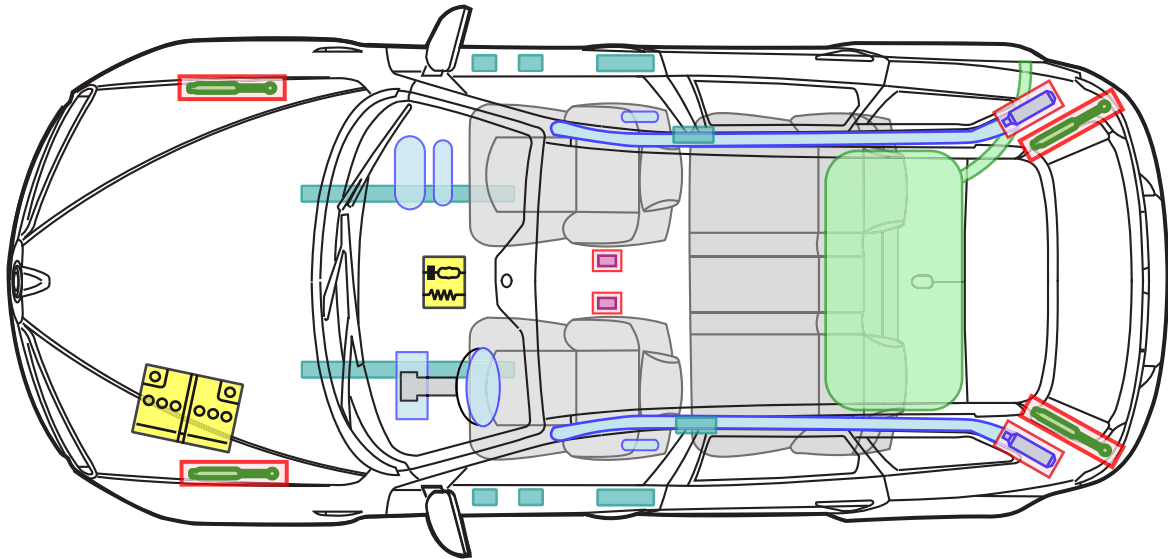

ALFA ROMEO 159 SPORTWAGON

Legende

Airbag

Karosserie-
verstärkung

Airbag
Steuergerät

Gas-
generator

Batterie

Gurt-
straffer

Gasdruck-
dämpfer

Kraftstoff-
tank