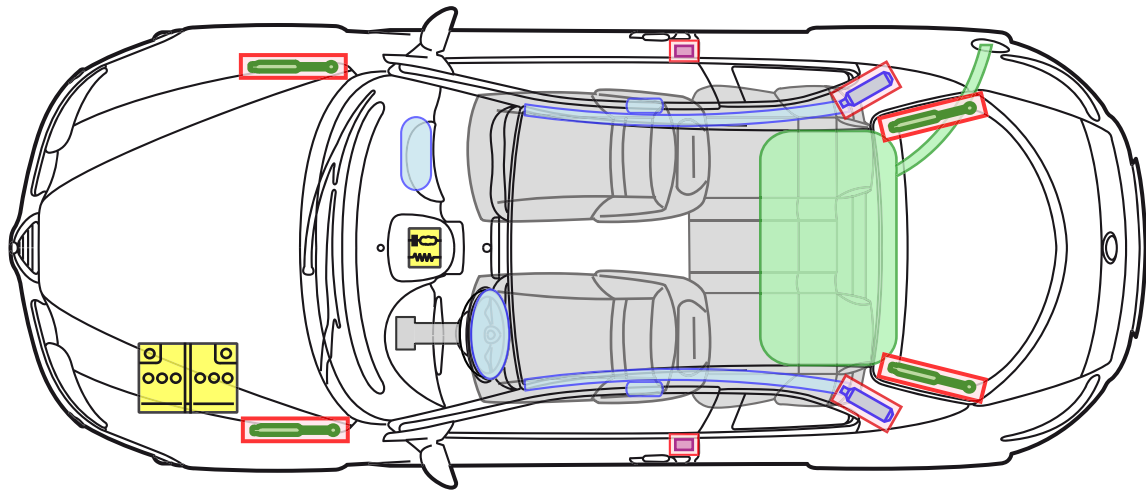

ALFA ROMEO GT

Legende

Airbag

Karosserie-
verstärkung

Airbag
Steuergerät

Gas-
generator

Batterie

Gurt-
straffer

Gasdruck-
dämpfer

Kraftstoff-
tank