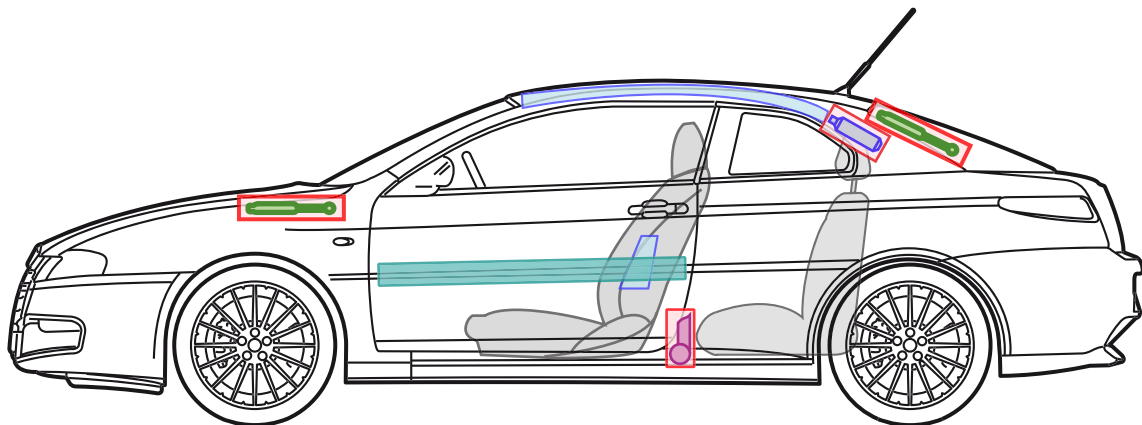

ALFA ROMEO GT

Legende

Airbag

Karosserie-
verstärkung

Airbag
Steuergerät

Gas-
generator

Batterie

Gurt-
straffer

Gasdruck-
dämpfer

Kraftstoff-
tank