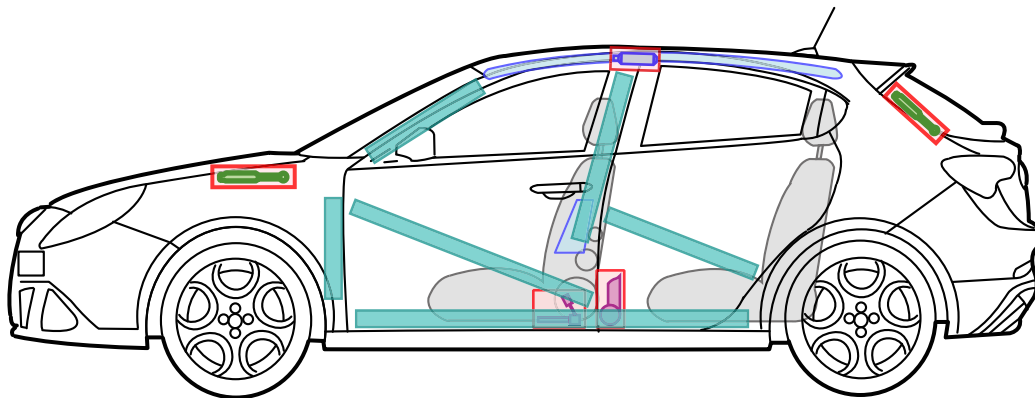

ALFA ROMEO GIULIETTA

Legende

Airbag

Karosserie-
verstärkung

Airbag
Steuergerät

Gas-
generator

Batterie

Gurt-
straffer

Gasdruck-
dämpfer

Kraftstoff-
tank