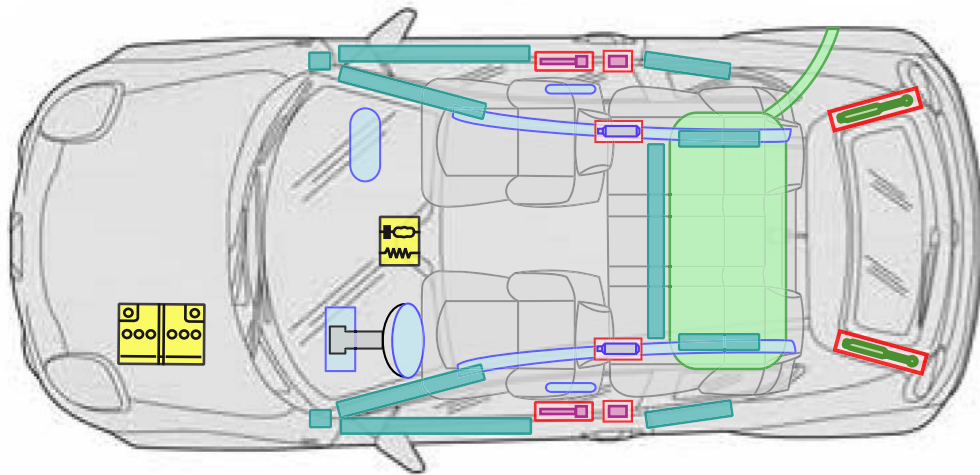

ALFA ROMEO MITO

Legende

Airbag

Karosserie-
verstärkung

Airbag
Steuergerät

Gas-
generator

Batterie

Gurt-
straffer

Gasdruck-
dämpfer

Kraftstoff-
tank