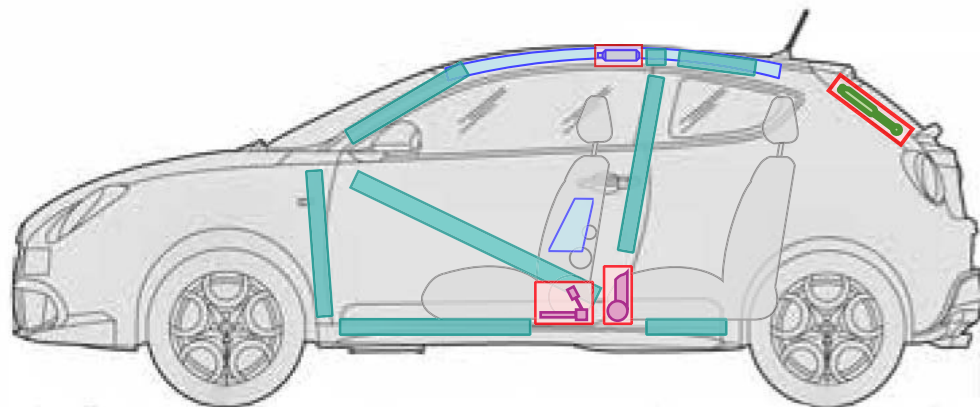

ALFA ROMEO MITO

Legende

Airbag

Karosserie-
verstärkung

Airbag
Steuergerät

Gas-
generator

Batterie

Gurt-
straffer

Gasdruck-
dämpfer

Kraftstoff-
tank